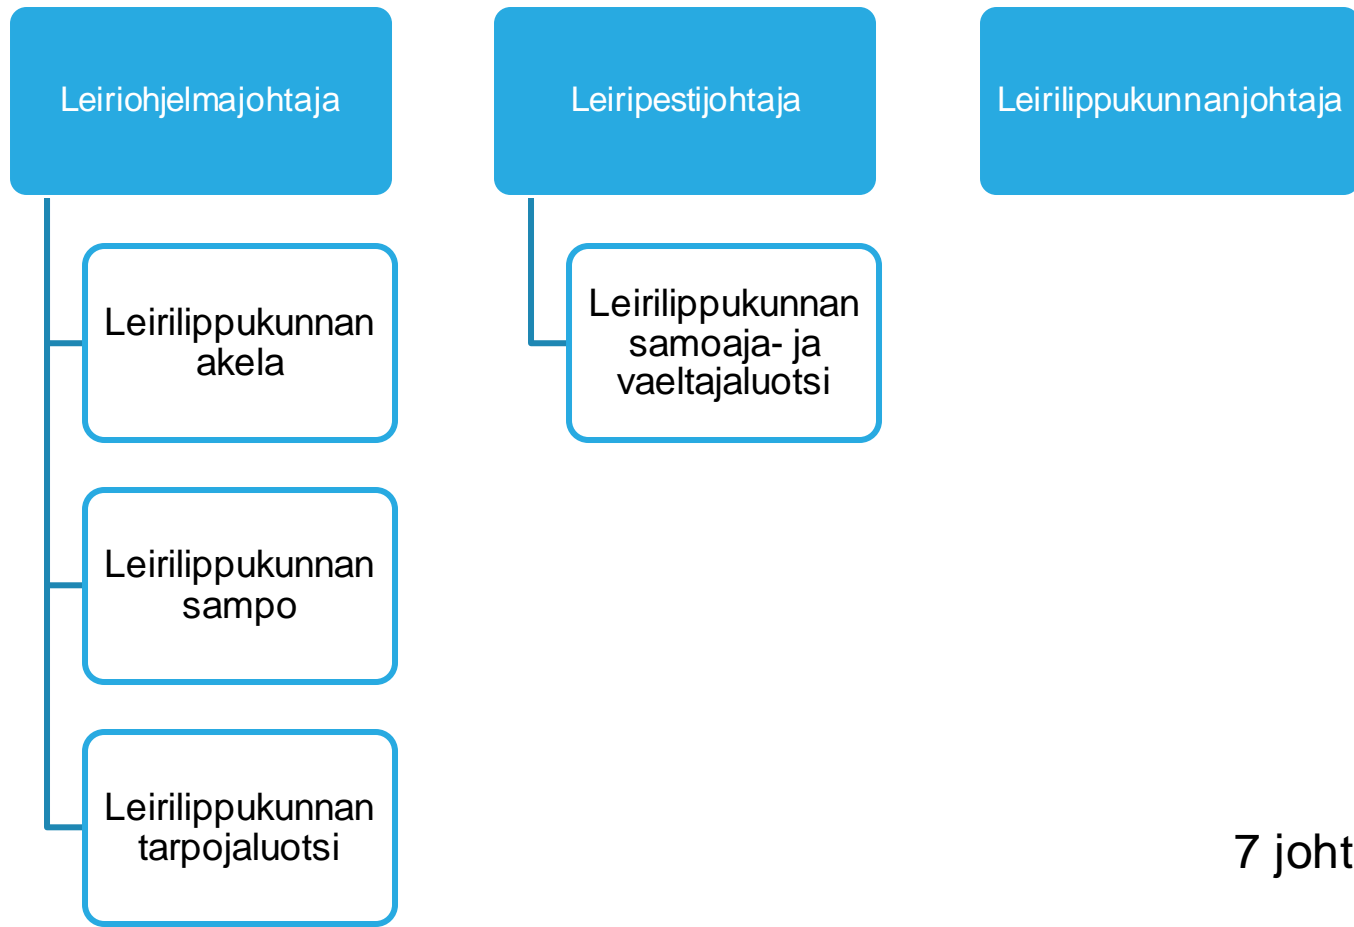

VAIHTOEHTOJA LEIRILIPPUKUNNAN ORGANISAATION MUODOSTAMISEKSI

ILVES 19

Alaleiriorganisaatio

Leirilippukunnan muodostaminen

- Leirilippukunnan malliorganisaatio muodostuu 8 johtajasta.
- Mikäli leirilippukunnassa on erityistä tukea tarvitsevia leiriläisiä tai eri ikäkausien suhteet leirilippukunnassa ovat epätasapainossa, nämä on hyvä huomioida leirilippukunnan johtajiston tarvetta suunnitellessa.
- Jos leirilippukunnassa on johtajapula ja ikäkauden osallistujat (määrä ja laatu) mahdollistavat, voi luotsien pestejä yhdistää keskenään tai toisiin pesteihin. Esimerkkejä kuvissa 2-5.
- Leirilippukunnassa tulee olla jokaista alkavaa kymmentä leiriläistä kohden vähintään yksi 18-vuotias johtaja.
- Lisäksi jokaista täyttä viittäkymmentä osallistujaa kohti leirilippukunnassa on oltava vähintään yksi yli 22-vuotias johtaja.
- Leirilippukunnassa on luotsi/ikäkausivastaava jokaiselle (5) ikäkaudelle.
- Leirilippukunnanpestit ovat lähtökohtaisesti 100%, paitsi vaeltajaluotsin pesti 50%

Leirilippukunnan organisaatio

8 johtajaa

Leirilippukunnan johtajistosta nimetään leirilippukunnan EA-vastaava sekä turva-aikuinen

Leirilippukunnan organisaatio

7 johtajaa

Leirilippukunnan johtajistosta nimetään leirilippukunnan EA-vastaava sekä turva-aikuinen

Leirilippukunnan organisaatio

Leirilippukunnan johtajistosta nimetään leirilippukunnan EA-vastaava sekä turva-aikuinen

Leirilippukunnan organisaatio

6 johtajaa

Leirilippukunnan johtajistosta nimetään leirilippukunnan EA-vastaava sekä turva-aikuisen