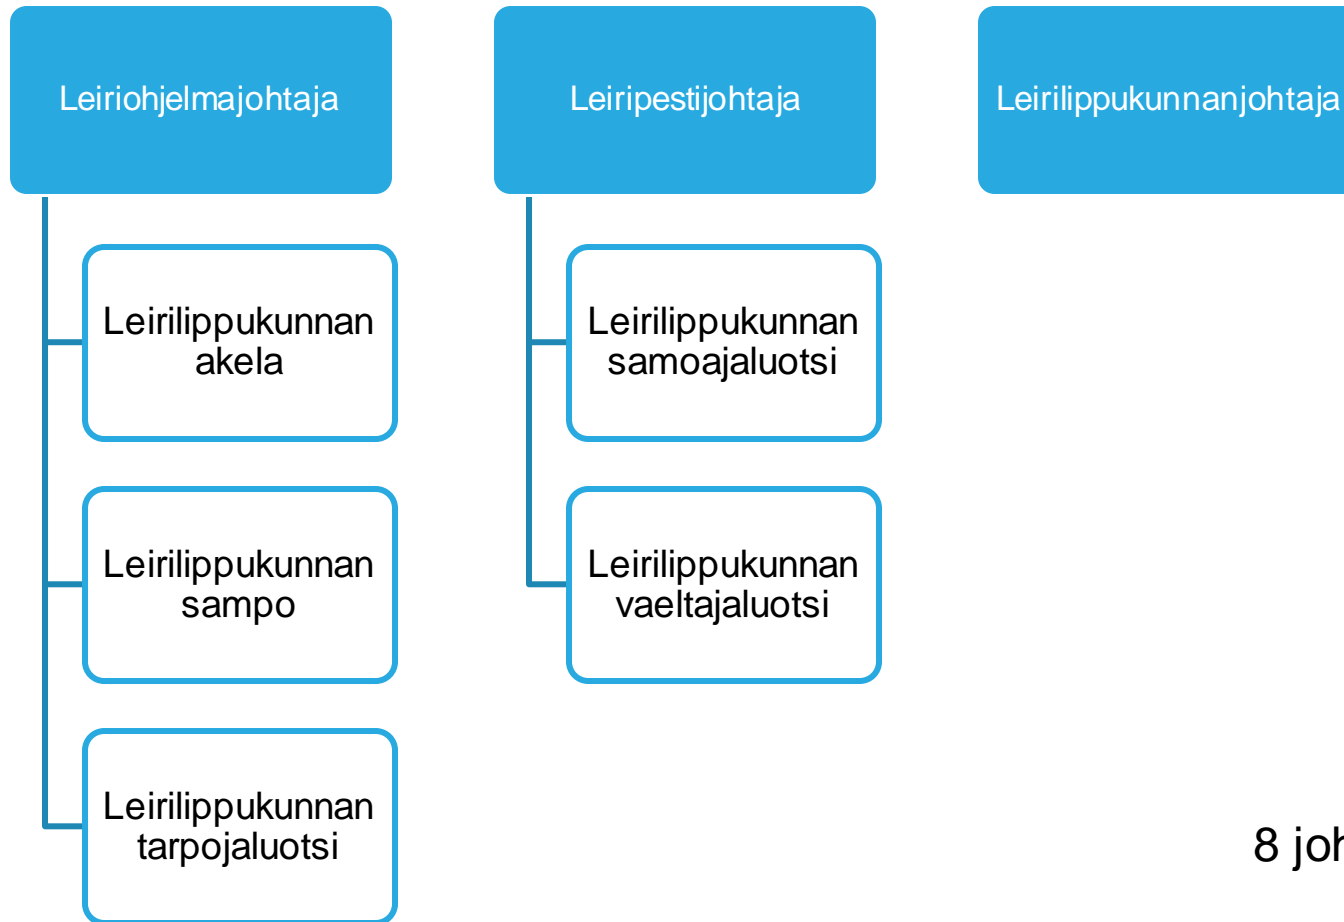

VAIHTOEHTOJA LEIRILIPPUKUNNAN ORGANISAATION MUODOSTAMISEKSI

ILVES 19

Alaleiriorganisaatio

Leirilippukunnan muodostaminen

- Leirilippukunnan malliorganisaatio muodostuu 8 johtajasta.
- Mikäli leirilippukunnassa on erityistä tukea tarvitsevia leiriläisiä tai eri ikäkausien suhteet leirilippukunnassa ovat epätasapainossa, nämä on hyvä huomioida leirilippukunnan johtajiston tarvetta suunnitellessa.
- Jos leirilippukunnassa on johtajapula ja ikäkauden osallistujat (määrä ja laatu) mahdollistavat, voi luotsien pestejä yhdistää keskenään tai toisiin pesteihin. Esimerkkejä kuvissa 2-5.
- Leirilippukunnassa tulee olla jokaista alkavaa kymmentä leiriläistä kohden vähintään yksi 18-vuotias johtaja.
- Lisäksi jokaista täyttä viittäkymmentä osallistujaa kohti leirilippukunnassa on oltava vähintään yksi yli 22-vuotias johtaja.
- Leirilippukunnassa on luotsi/ikäkausivastaava jokaiselle (5) ikäkaudelle.
- Leirilippukunnanpestit ovat lähtökohtaisesti 100%, paitsi vaeltajaluotsin pesti 50%

Leirilippukunnan organisaatio

8 johtajaa

Leirilippukunnan johtajistosta nimetään leirilippukunnan EA-vastaava sekä turva-aikuinen

Leirilippukunnan organisaatio

7 johtajaa

Leirilippukunnan johtajistosta nimetään leirilippukunnan EA-vastaava sekä turva-aikuinen

Leirilippukunnan organisaatio

Leirilippukunnan johtajistosta nimetään leirilippukunnan EA-vastaava sekä turva-aikuinen

Leirilippukunnan organisaatio

6 johtajaa

Leirilippukunnan johtajistosta nimetään leirilippukunnan EA-vastaava sekä turva-aikuisen