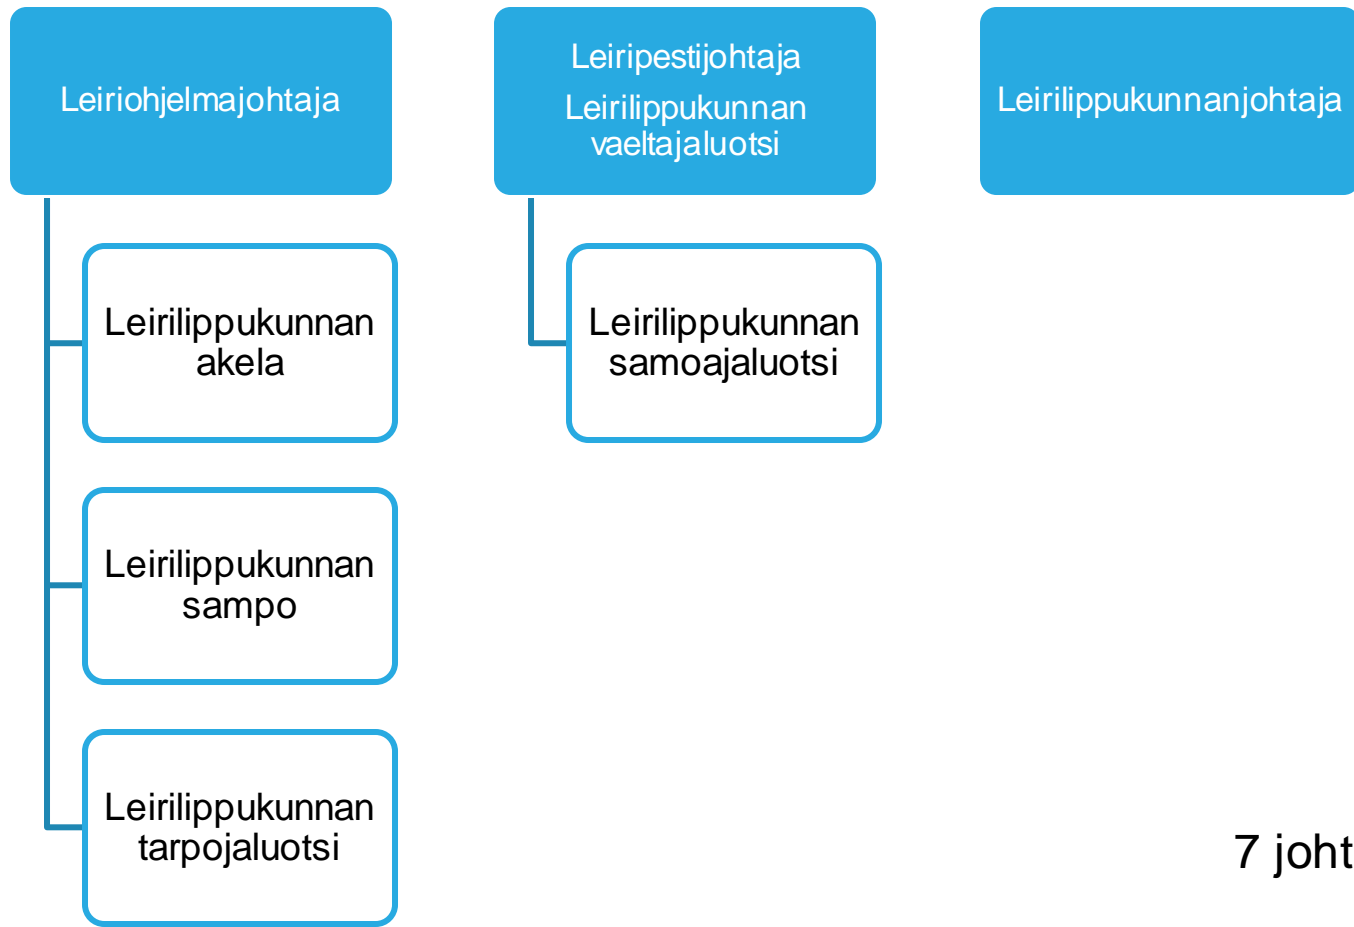

VAIHTOEHTOJA LEIRILIPPUKUNNAN ORGANISAATION MUODOSTAMISEKSI

ILVES 19

Alaleiriorganisaatio

Leirilippukunnan muodostaminen

- Leirilippukunnan malliorganisaatio muodostuu 8 johtajasta.
- Mikäli leirilippukunnassa on erityistä tukea tarvitsevia leiriläisiä tai eri ikäkausien suhteet leirilippukunnassa ovat epätasapainossa, nämä on hyvä huomioida leirilippukunnan johtajiston tarvetta suunnitellessa.
- Jos leirilippukunnassa on johtajapula ja ikäkauden osallistujat (määrä ja laatu) mahdollistavat, voi luotsien pestejä yhdistää keskenään tai toisiin pesteihin. Esimerkkejä kuvissa 2-5.
- Leirilippukunnassa tulee olla jokaista alkavaa kymmentä leiriläistä kohden vähintään yksi 18-vuotias johtaja.
- Lisäksi jokaista täyttä viittäkymmentä osallistujaa kohti leirilippukunnassa on oltava vähintään yksi yli 22-vuotias johtaja.
- Leirilippukunnassa on luotsi/ikäkausivastaava jokaiselle (5) ikäkaudelle.
- Leirilippukunnanpestit ovat lähtökohtaisesti 100%, paitsi vaeltajaluotsin pesti 50%

Leirilippukunnan organisaatio

8 johtajaa

Leirilippukunnan johtajistosta nimetään leirilippukunnan EA-vastaava sekä turva-aikuinen

Leirilippukunnan organisaatio

7 johtajaa

Leirilippukunnan johtajistosta nimetään leirilippukunnan EA-vastaava sekä turva-aikuinen

Leirilippukunnan organisaatio

Leirilippukunnan johtajistosta nimetään leirilippukunnan EA-vastaava sekä turva-aikuinen

Leirilippukunnan organisaatio

6 johtajaa

Leirilippukunnan johtajistosta nimetään leirilippukunnan EA-vastaava sekä turva-aikuisen