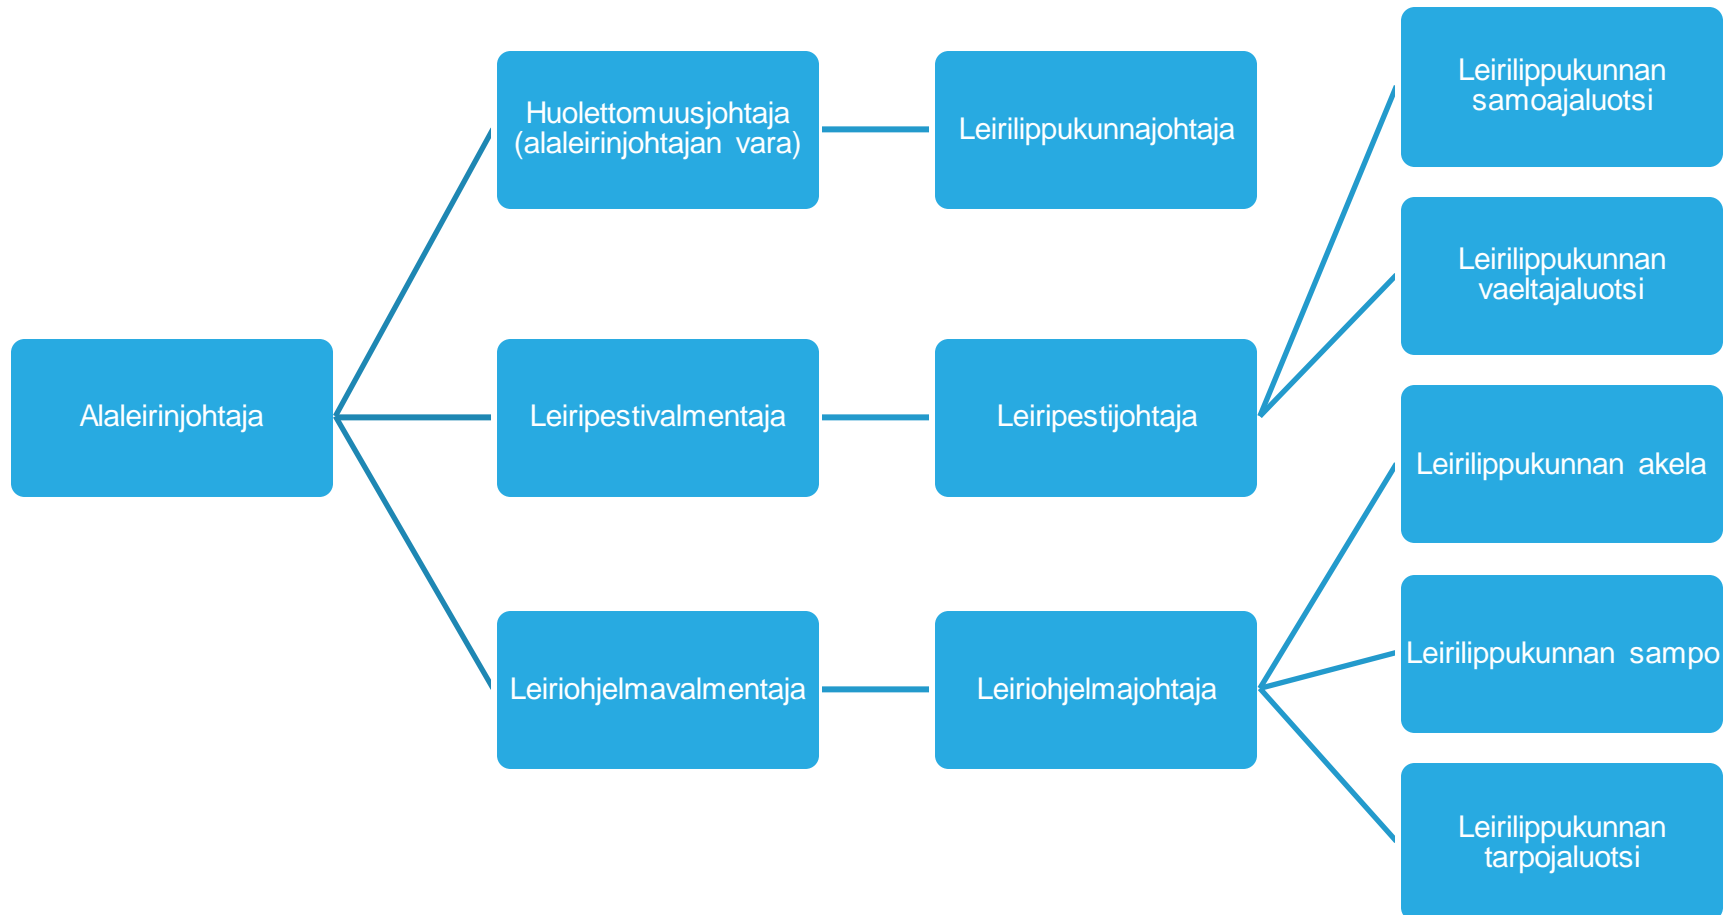

VAIHTOEHTOJA LEIRILIPPUKUNNAN ORGANISAATION MUODOSTAMISEKSI

ILVES 19

Alaleiriorganisaatio

Leirilippukunnan muodostaminen

- Leirilippukunnan malliorganisaatio muodostuu 8 johtajasta.
- Mikäli leirilippukunnassa on erityistä tukea tarvitsevia leiriläisiä tai eri ikäkausien suhteet leirilippukunnassa ovat epätasapainossa, nämä on hyvä huomioida leirilippukunnan johtajiston tarvetta suunnitellessa.
- Jos leirilippukunnassa on johtajapula ja ikäkauden osallistujat (määrä ja laatu) mahdollistavat, voi luotsien pestejä yhdistää keskenään tai toisiin pesteihin. Esimerkkejä kuvissa 2-5.
- Leirilippukunnassa tulee olla jokaista alkavaa kymmentä leiriläistä kohden vähintään yksi 18-vuotias johtaja.
- Lisäksi jokaista täyttä viittäkymmentä osallistujaa kohti leirilippukunnassa on oltava vähintään yksi yli 22-vuotias johtaja.
- Leirilippukunnassa on luotsi/ikäkausivastaava jokaiselle (5) ikäkaudelle.
- Leirilippukunnanpestit ovat lähtökohtaisesti 100%, paitsi vaeltajaluotsin pesti 50%

Leirilippukunnan organisaatio

8 johtajaa

Leirilippukunnan johtajistosta nimetään leirilippukunnan EA-vastaava sekä turva-aikuinen

Leirilippukunnan organisaatio

7 johtajaa

Leirilippukunnan johtajistosta nimetään leirilippukunnan EA-vastaava sekä turva-aikuinen

Leirilippukunnan organisaatio

Leirilippukunnan johtajistosta nimetään leirilippukunnan EA-vastaava sekä turva-aikuinen

Leirilippukunnan organisaatio

6 johtajaa

Leirilippukunnan johtajistosta nimetään leirilippukunnan EA-vastaava sekä turva-aikuisen

Leirilippukunnanjohtaja

Leirilippukunnan
akela

Leirilippukunnan
sampo

5 johtajaa

Leirilippukunnan johtajistosta nimetään leirilippukunnan EA-vastaava sekä turva-aikuisen