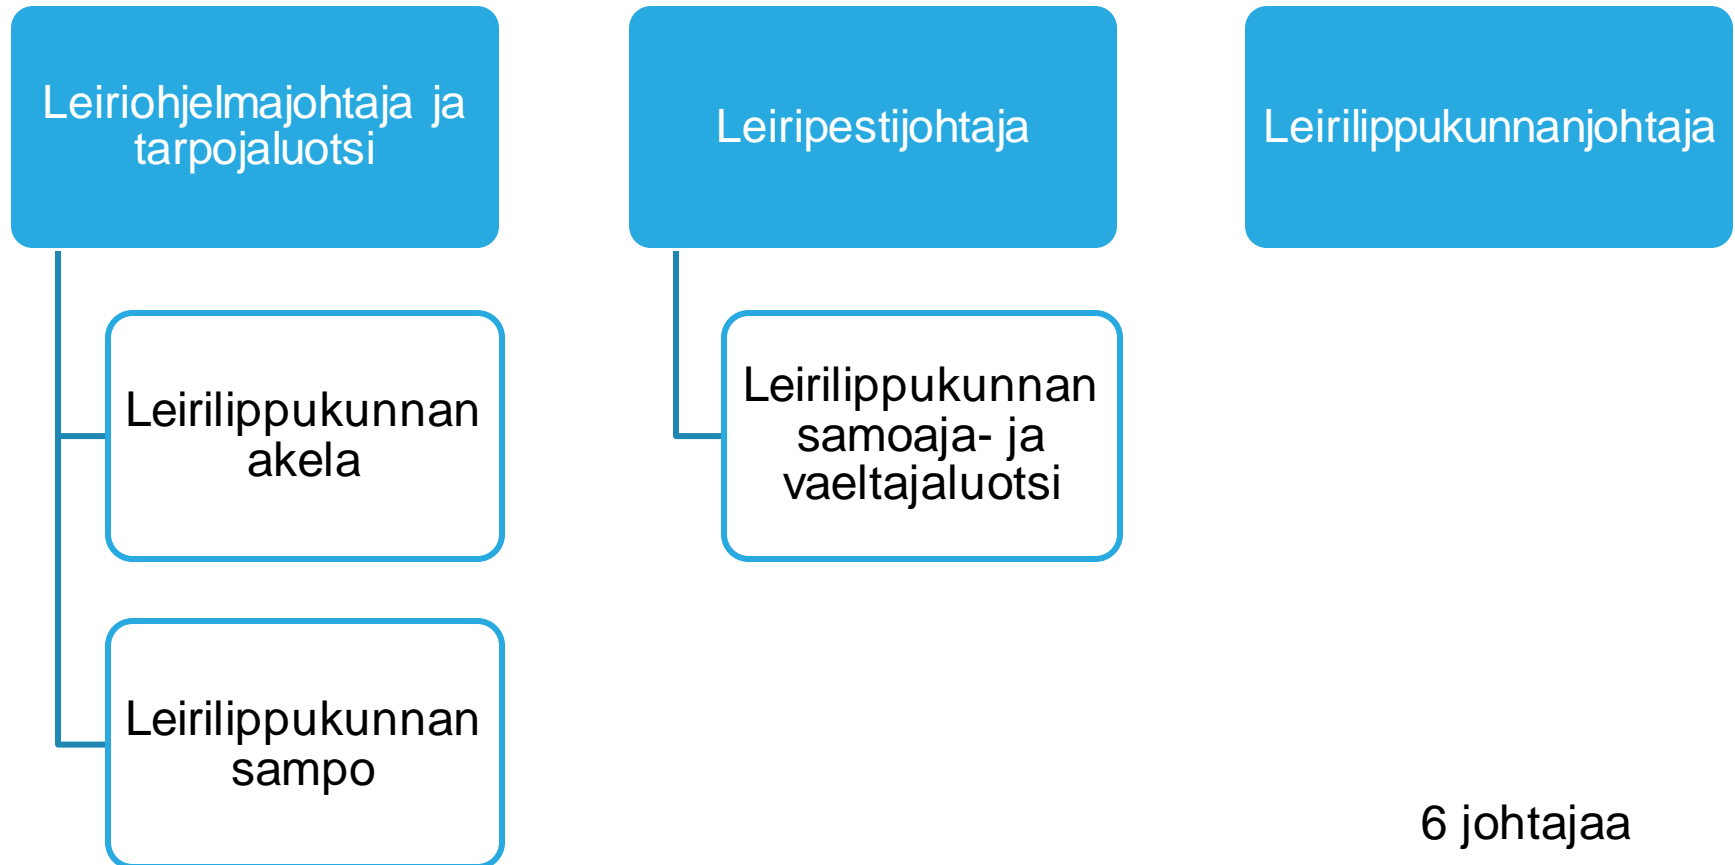

VAIHTOEHTOJA LEIRILIPPUKUNNAN ORGANISAATION MUODOSTAMISEKSI

ILVES 19

Alaleiriorganisaatio

Leirilippukunnan muodostaminen

- Leirilippukunnan malliorganisaatio muodostuu 8 johtajasta.
- Mikäli leirilippukunnassa on erityistä tukea tarvitsevia leiriläisiä tai eri ikäkausien suhteet leirilippukunnassa ovat epätasapainossa, nämä on hyvä huomioida leirilippukunnan johtajiston tarvetta suunnitellessa.
- Jos leirilippukunnassa on johtajapula ja ikäkauden osallistujat (määrä ja laatu) mahdollistavat, voi luotsien pestejä yhdistää keskenään tai toisiin pesteihin. Esimerkkejä kuvissa 2-5.
- Leirilippukunnassa tulee olla jokaista alkavaa kymmentä leiriläistä kohden vähintään yksi 18-vuotias johtaja.
- Lisäksi jokaista täyttä viittäkymmentä osallistujaa kohti leirilippukunnassa on oltava vähintään yksi yli 22-vuotias johtaja.
- Leirilippukunnassa on luotsi/ikäkausivastaava jokaiselle (5) ikäkaudelle.
- Leirilippukunnanpestit ovat lähtökohtaisesti 100%, paitsi vaeltajaluotsin pesti 50%

Leirilippukunnan organisaatio

8 johtajaa

Leirilippukunnan johtajistosta nimetään leirilippukunnan EA-vastaava sekä turva-aikuinen

Leirilippukunnan organisaatio

7 johtajaa

Leirilippukunnan johtajistosta nimetään leirilippukunnan EA-vastaava sekä turva-aikuinen

Leirilippukunnan organisaatio

Leirilippukunnan johtajistosta nimetään leirilippukunnan EA-vastaava sekä turva-aikuinen

Leirilippukunnan organisaatio

6 johtajaa

Leirilippukunnan johtajistosta nimetään leirilippukunnan EA-vastaava sekä turva-aikuisen